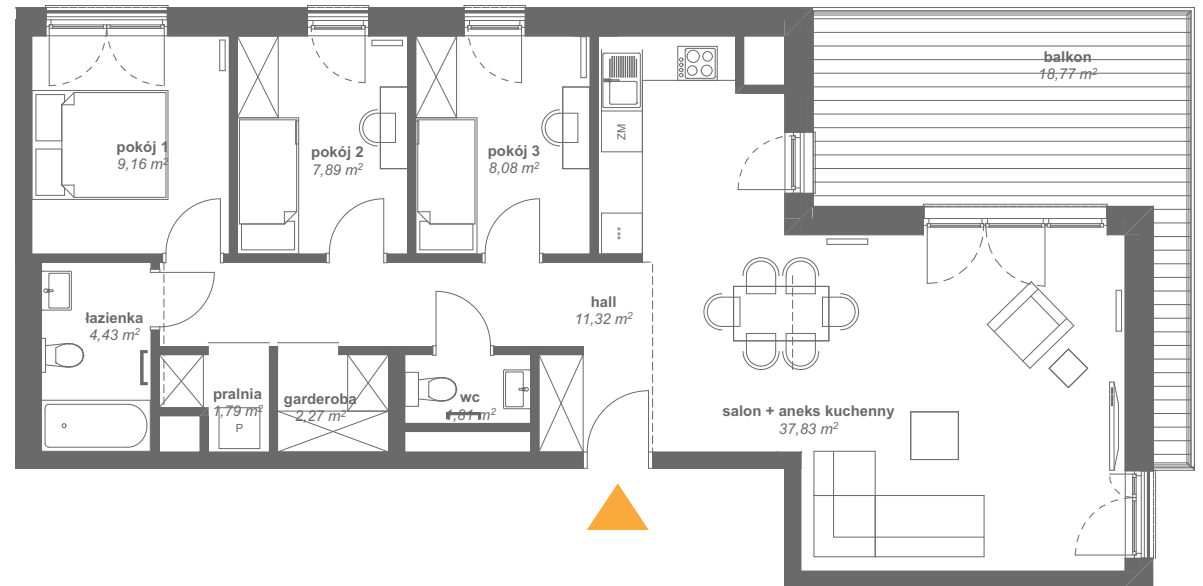

LUBUSKA 23

KATOWICE, UL. LUBUSKA

PIĘTRO 6

MIESZKANIE 604

POWIERZCHNIA

84,58 m²

wc	1,81
salon + aneks kuchenny	37,83
pralnia	1,79
pokój 3	8,08
pokój 2	7,89
pokój 1	9,16
łazienka	4,43
hall	11,32
garderoba	2,27
balkon	18,77