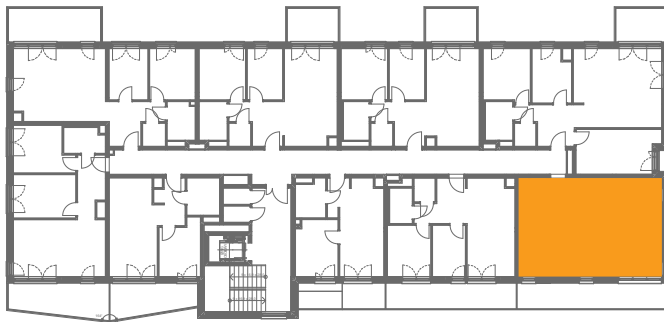

LUBUSKA 23

KATOWICE, UL. LUBUSKA

PIĘTRO 1

MIESZKANIE 107

POWIERZCHNIA
51,31 m²

| | |
|------------------------|--------------|
| salon + aneks kuchenny | 19,38 |
| pokój 2 | 9,38 |
| pokój 1 | 11,46 |
| łazienka | 4,21 |
| hall | 6,88 |
| balkon | 16,15 |