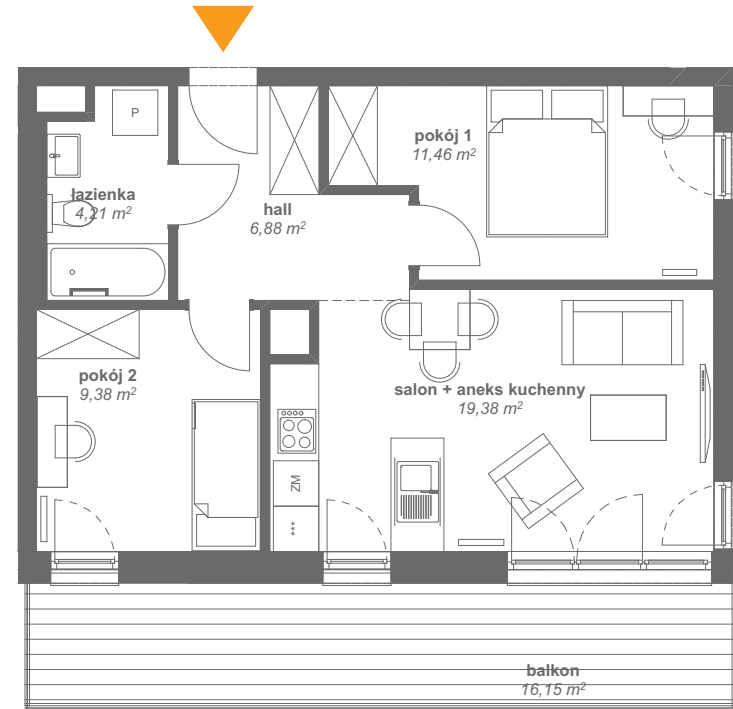

kontakt:

Anna Kaszuba
t: 724 206 741
e: biuro@lubuska23.pl

Karolina Wrońska
t: 724 206 736
e: biuro@lubuska23.pl

www.lubuska23.pl